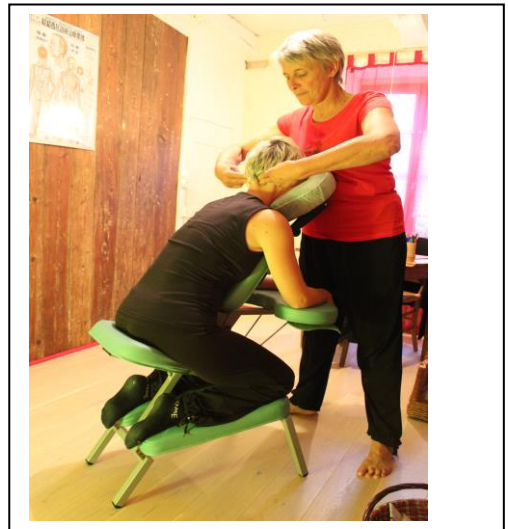

Rencontre mensuelle de Sel'in

Désormais une B.L.É. (Bourse Locale d'Échanges) est proposée **de 20 h à 20 h 30** (impératif)
Apporter seulement 3 ou 4 articles maxi et son petit livret vert pour noter les échanges

Découverte & pratique du Shiatsu avec Isabelle AUBRY

Et de la Calligraphie avec Elisabeth GUAMIS

Rendez-vous jeudi 18 avril 2019 à partir de 20 h 30

Forum Jules Ferry – salle des Sternes - 41 rue Saint-Paul 50400 GRANVILLE

Après une courte présentation théorique de cet art ancestral japonais qui, par pression des mains sur le corps, apporte détente et bien être, je vous propose de recevoir un *SHIATSU ASSIS* d'une durée de 15 mn à 20 mn. Pour cette raison le nombre de participants à cette activité est limité à 8.

*Vous ne pouvez
prédire l'avenir
En revanche, vous
pouvez l'inventer.*
J. Marie Pelc

Ce sera une initiation à la calligraphie latine et précisément la **Gothique Textura**.

Le matériel est fourni.

Les personnes participeront à l'atelier de calligraphie en attendant de faire leur séance de shiatsu. Pour cette raison **le nombre de participants sera limité à 8 également**, (éventuellement à 10 si des personnes s'inscrivent seulement à la calligraphie)